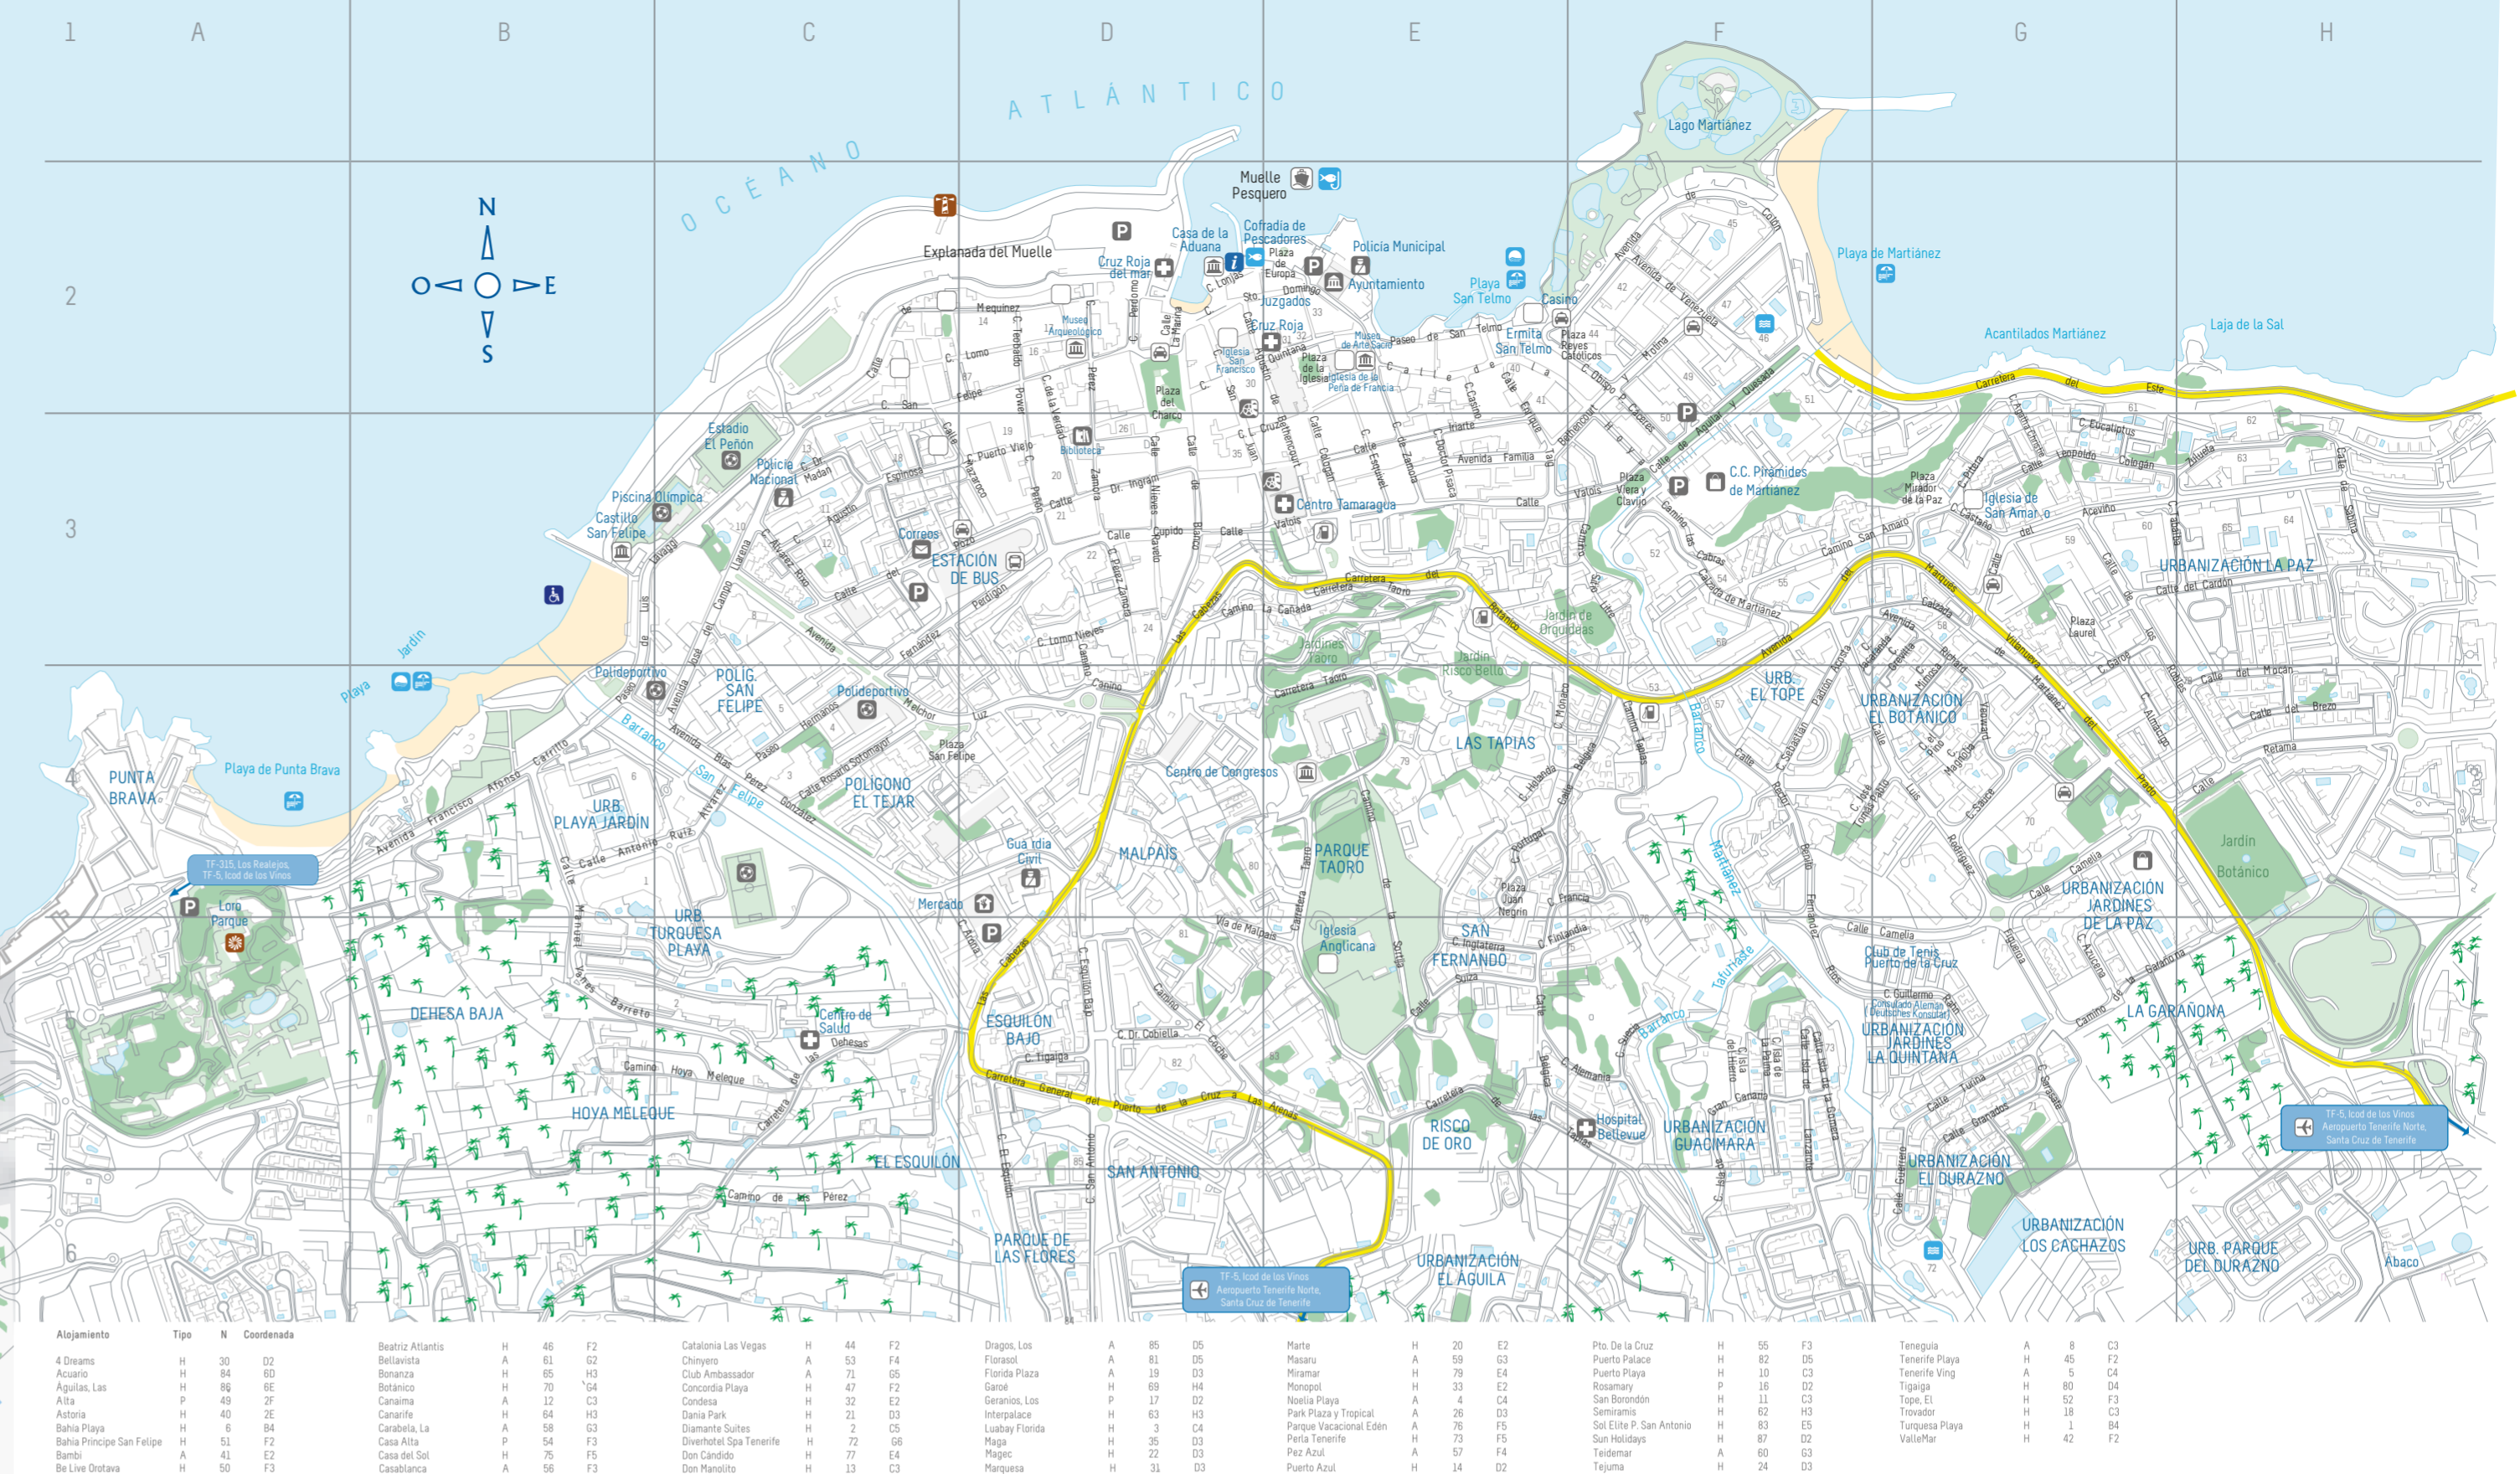

Aljamiento	Tipo	N	Coordenada	Resaltó Atalaya	H	F2	Cahorra Las Vegas	H	F2	Diago, Los	A	85	05	Marta	H	20	E2	Pto De la Cruz	H	55	F3	Teneja	A	8	C3	
4 Dreams	H	30	02	Belaneta	A	61	00	Chinyero	A	53	F4	A	85	05	Masara	H	09	03	Puerto Palace	H	82	05	Tenerife Playa	H	46	F2
Aguilas, Las	H	86	66	Bermoso	H	84	00	Club Ambassador	A	71	05	A	84	05	Misara	H	20	E4	Puerto Palace	H	82	05	Tenerife Playa	H	46	F2
Aitra	H	49	28	Bermoso	H	84	00	Club Ambassador	A	71	05	A	84	05	Misara	H	20	E4	Puerto Palace	H	82	05	Tenerife Playa	H	46	F2
Bahia Playa	H	6	04	Bermoso	H	84	00	Club Ambassador	A	71	05	A	84	05	Misara	H	20	E4	Puerto Palace	H	82	05	Tenerife Playa	H	46	F2
Bahia Princess San Felipe	H	41	F2	Bermoso	H	84	00	Club Ambassador	A	71	05	A	84	05	Misara	H	20	E4	Puerto Palace	H	82	05	Tenerife Playa	H	46	F2
Bambi	A	41	F2	Bermoso	H	84	00	Club Ambassador	A	71	05	A	84	05	Misara	H	20	E4	Puerto Palace	H	82	05	Tenerife Playa	H	46	F2
Be Live Dostava	A	50	F3	Bermoso	H	84	00	Club Ambassador	A	71	05	A	84	05	Misara	H	20	E4	Puerto Palace	H	82	05	Tenerife Playa	H	46	F2
Caasaba	H	75	F3	Bermoso	H	84	00	Club Ambassador	A	71	05	A	84	05	Misara	H	20	E4	Puerto Palace	H	82	05	Tenerife Playa	H	46	F2