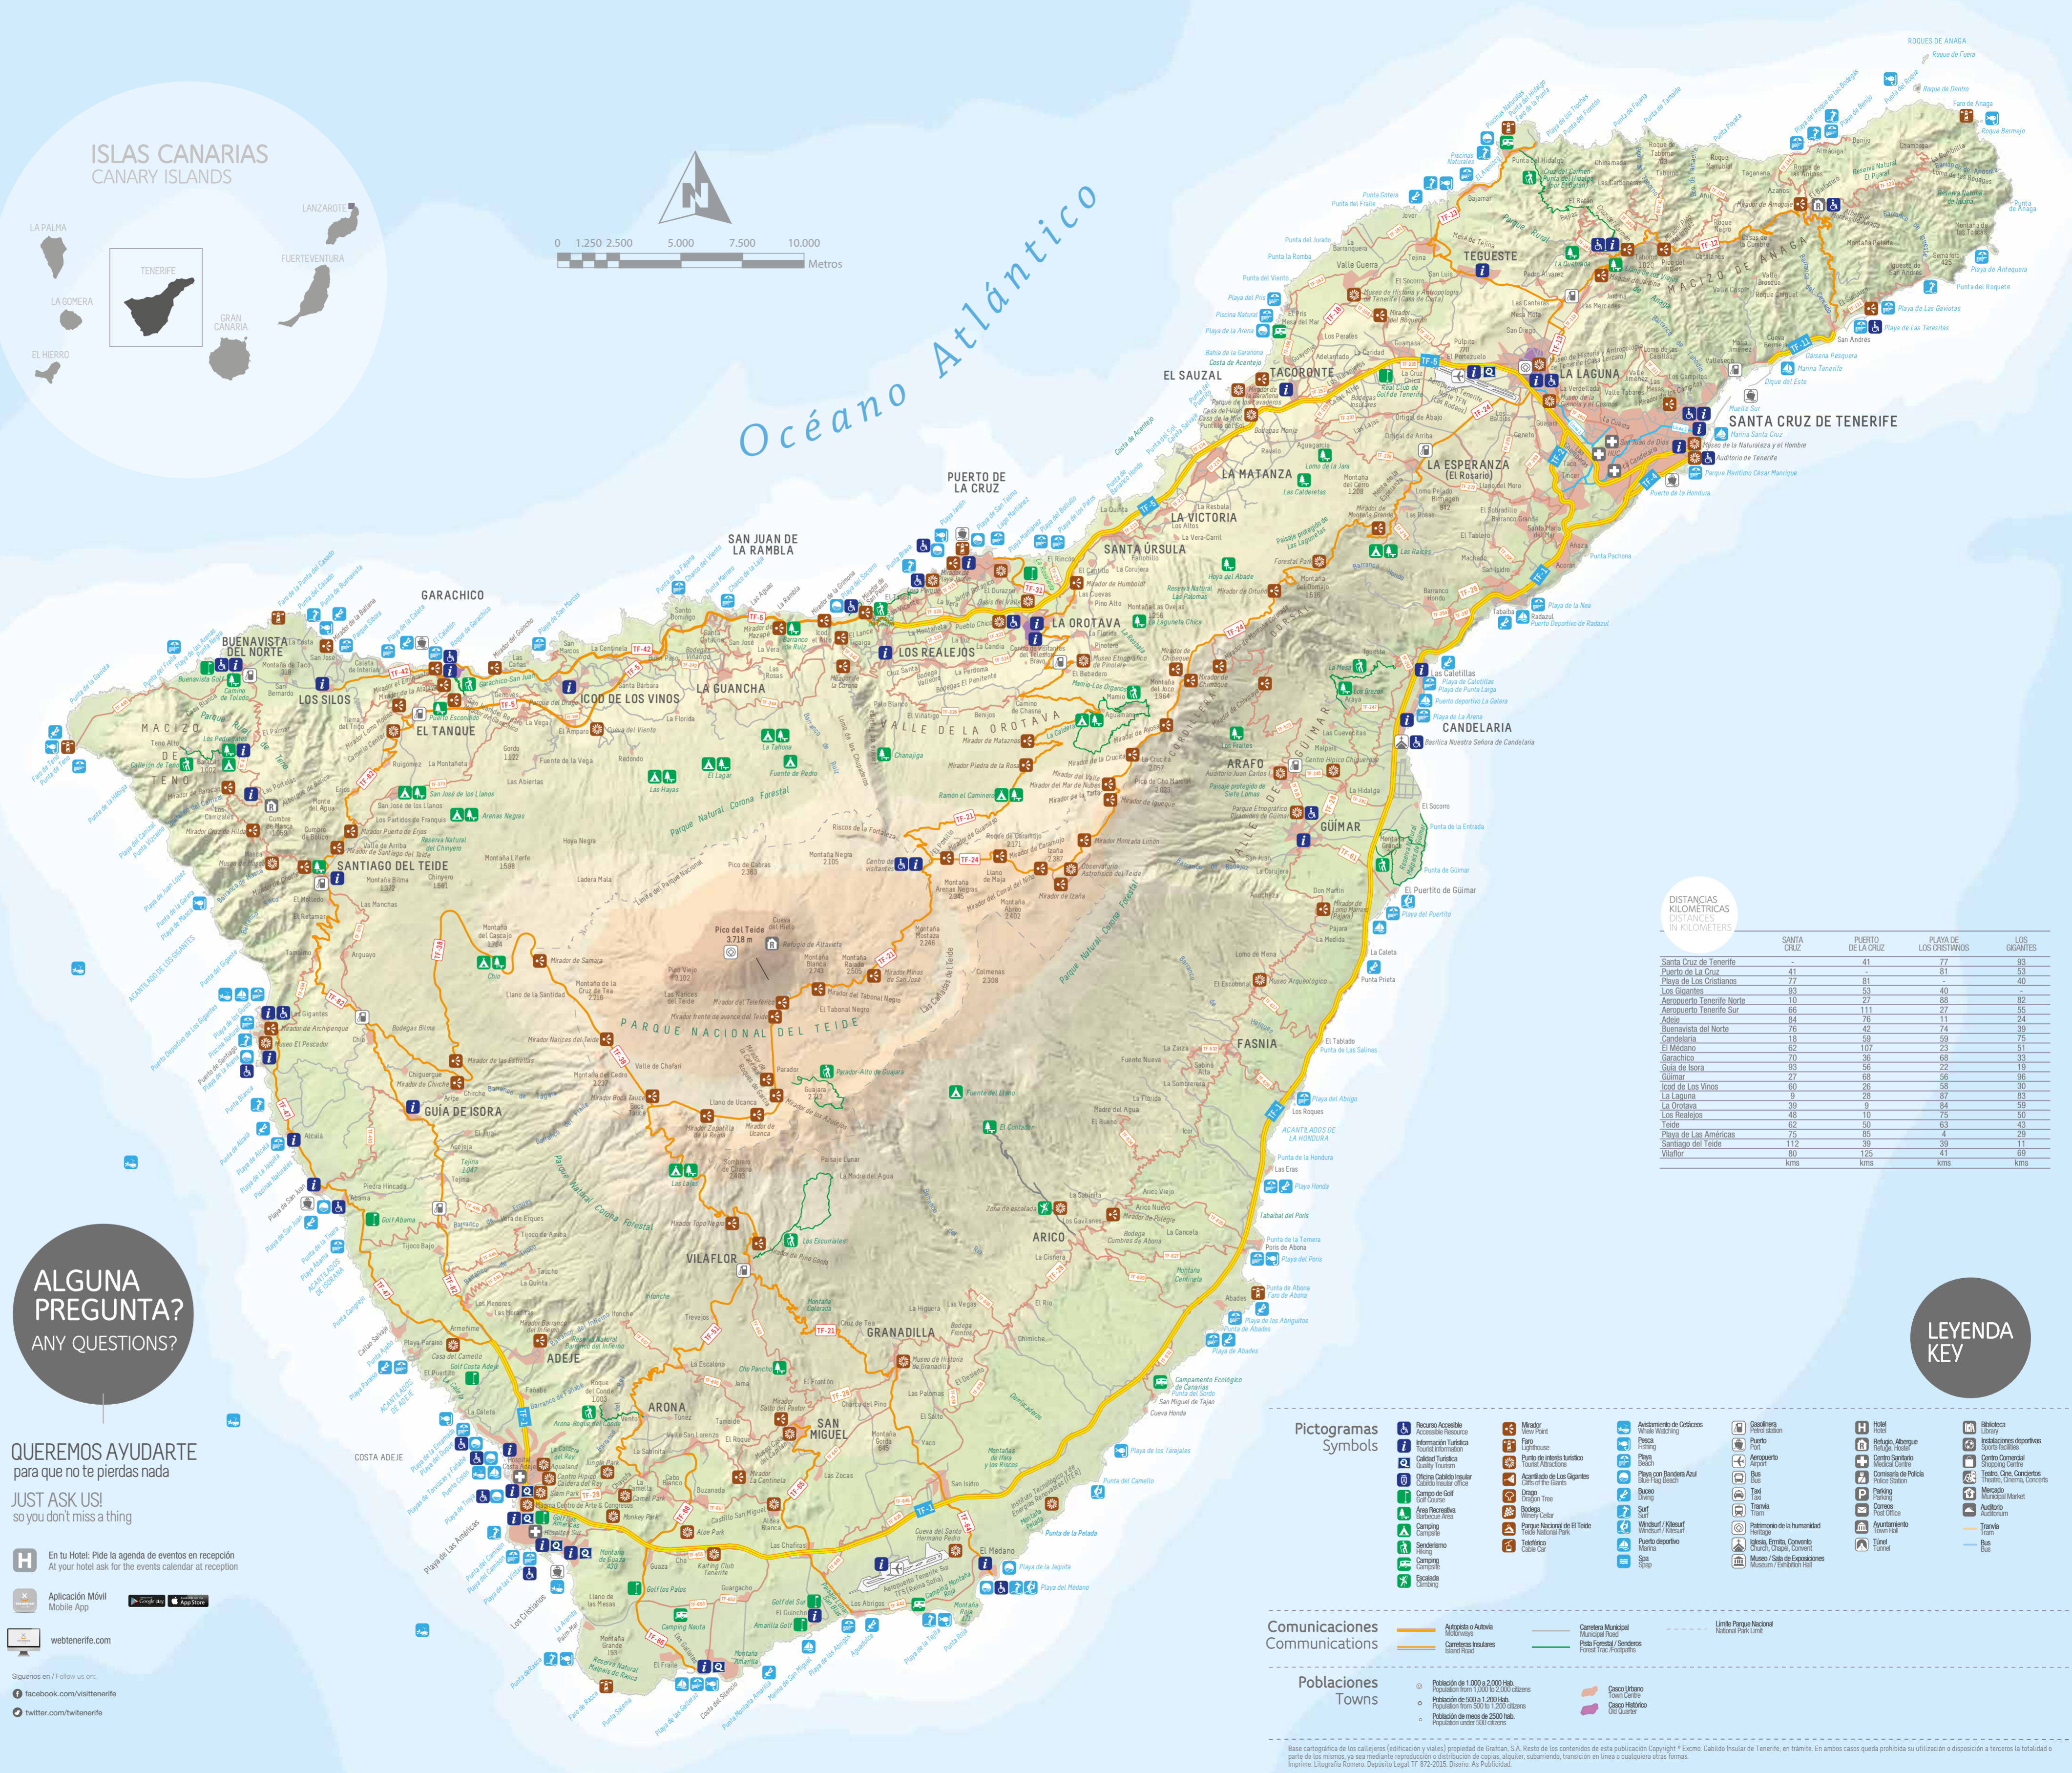

Océano Atlántico

DISTANCIAS KILOMÉTRICAS
DISTANCES IN KILOMETERS

	SANTA CRUZ	PUERTO DE LA CRUZ	PLAYA DE LOS CRISTIANOS	LOS GIGANTES
Santa Cruz de Tenerife	-	41	77	93
Puerto de la Cruz	41	-	81	53
Playa de Los Cristianos	77	81	-	40
Los Gigantes	93	53	40	-
Aeropuerto Tenerife Norte	10	27	88	82
Aeropuerto Tenerife Sur	66	111	27	55
Adife	84	76	11	24
Buenavista del Norte	76	42	74	39
Candelaria	18	59	59	75
El Mediano	62	107	23	61
Garachico	70	36	68	33
Guía de Isora	93	56	22	19
Guímar	27	68	56	96
Los Realejos	60	26	98	30
La Laguna	9	28	87	83
La Orotava	39	9	64	59
Teide	48	10	75	50
Playa de Las Americas	75	85	4	29
Santiago del Teide	112	39	39	11
Vilflor	90	125	41	69
	kms	kms	kms	kms

ALGUNA PREGUNTA?
ANY QUESTIONS?

QUEREMOS AYUDARTE
para que no te pierdas nada

JUST ASK US!
so you don't miss a thing

- **H** En tu Hotel: Pide la agenda de eventos en recepción
  At your hotel ask for the events calendar at reception
- **M** Aplicación Móvil
  Mobile App
- **W** webtenerife.com

Síguenos en / Follow us on:

- facebook.com/visitnenerife
- twitter.com/twitenenerife

Pictogramas
Symbols

- Recursos Accesibles
  Accessibility Resources
- Información Turística
  Tourist Information
- Calidad Turística
  Quality Tourism
- Oficina de Cabildos Insulares
  Insular Council Offices
- Centro de Golf
  Golf Centre
- Área Recreativa
  Recreational Area
- Camping
  Camping
- Escalera
  Staircase
- Mirador
  View Point
- Faro
  Lighthouse
- Punto de Interés Turístico
  Tourist Interest Point
- Acantilado de Los Gigantes
  Cliff of the Giants
- Dique
  Dam
- Botánicas
  Botanical Gardens
- Parque Nacional del Teide
  Teide National Park
- Teleférico
  Cable Car
- Albergo de Cebsicosos
  Whale Watching
- Playa
  Beach
- Playa con Bandera Azul
  Blue Flag Beach
- Buque
  Ship
- Surf
  Surfing
- Wind Surf / Kitesurf
  Wind Surf / Kitesurf
- Puerto deportivo
  Marina
- Sleep
- Estación de Autobuses
  Bus Station
- Aeropuerto
  Airport
- Autobús
  Bus
- Taxi
  Taxi
- Tranvía
  Tram
- Túnel
  Tunnel
- Hotel
  Hotel
- Refugio, Albergo
  Refuge, Hostel
- Centro Sanitario
  Medical Centre
- Comisaría de Policía
  Police Station
- Parking
  Parking
- Compras
  Shopping
- Apuntamiento
  Tour Hall
- Túnel
  Tunnel
- Biblioteca
  Library
- Instalaciones deportivas
  Sports Facilities
- Centro Comercial
  Shopping Centre
- Teatro, Cine, Conciertos
  Theatre, Cinema, Concerts
- Mercado
  Market
- Auditorio
  Auditorium
- Tranvía
  Tram
- Bus
  Bus

Comunicaciones
Communications

- Autopista o Autovía
  Motorway
- Carreteras Insulares
  Insular Roads
- Carreteras Municipales
  Municipal Roads
- Plata Forestal / Senderos
  Forest Track / Paths
- Límite Parque Nacional
  National Park Limit

Poblaciones
Towns

- Población de 1.000 a 2.000 hab.
  Population from 1.000 to 2.000 citizens
- Población de 500 a 1.000 hab.
  Population from 500 to 1.000 citizens
- Población de 100 a 500 hab.
  Population from 100 to 500 citizens
- Población de más de 2.500 hab.
  Population over 2.500 citizens
- Casco Urbano
  Town Centre
- Casco Histórico
  Old Quarter